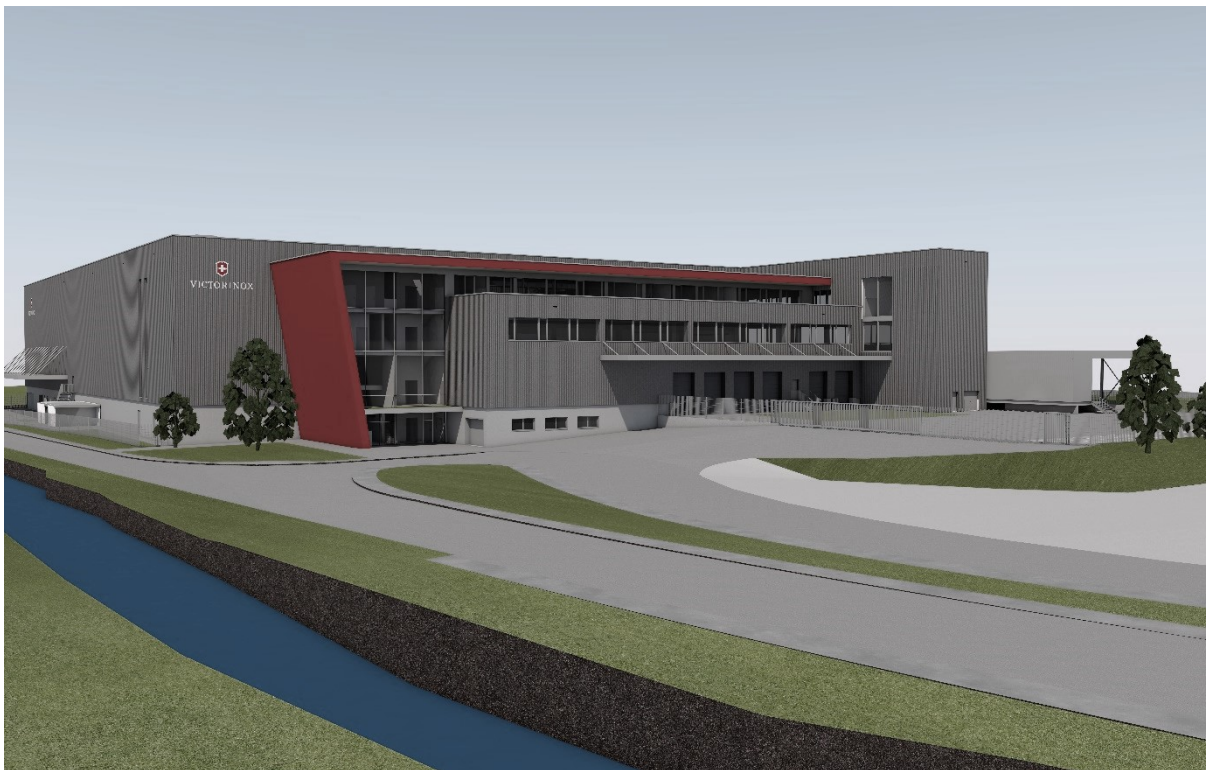

# VICTORINOX Europa Distribution Center Seewen

**7'200 m<sup>2</sup> TRAGBLECH INKL. ZARGEN**  
**6'000 m<sup>2</sup> HINTERLÜFTETE PROFILBLECHFASADE**  
**1'500 m<sup>2</sup> HINTERLÜFTETE ALUCOBONDFASADE**